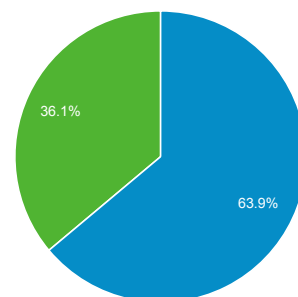

## Overview

Sessions  
**1,690,511**

Users  
**730,029**

Pageviews  
**11,318,148**

Pages / Session  
**6.70**

Avg. Session Duration  
**00:05:44**

Bounce Rate  
**27.49%**

% New Sessions  
**36.06%**

■ Returning Visitor ■ New Visitor

Language	Sessions	% Sessions
1. en-us	1,647,476	97.45%
2. en-gb	5,707	0.34%
3. ja-jp	5,176	0.31%
4. ja	3,590	0.21%
5. en	3,340	0.20%
6. de	2,737	0.16%
7. fr	2,498	0.15%
8. de-de	1,990	0.12%
9. en-ca	1,960	0.12%
10. pl	1,592	0.09%