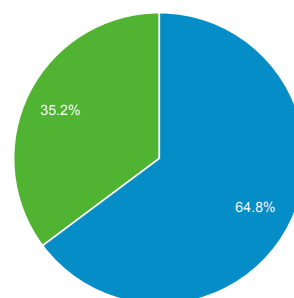

# Audience Overview

All Users  
100.00% Sessions

## Overview

Sessions  
**2,966,601**

Users  
**1,193,758**

Pageviews  
**19,030,202**

Pages / Session  
**6.41**

Avg. Session Duration  
**00:05:40**

Bounce Rate  
**28.86%**

% New Sessions  
**35.21%**

Returning Visitor New Visitor

Language	Sessions	% Sessions
1. en-us	2,879,992	97.08%
2. en-gb	10,764	0.36%
3. ja-jp	9,271	0.31%
4. ja	6,287	0.21%
5. en-ca	5,216	0.18%
6. de	4,871	0.16%
7. fr	4,393	0.15%
8. de-de	4,218	0.14%
9. pl	3,825	0.13%
10. ko-kr	3,746	0.13%