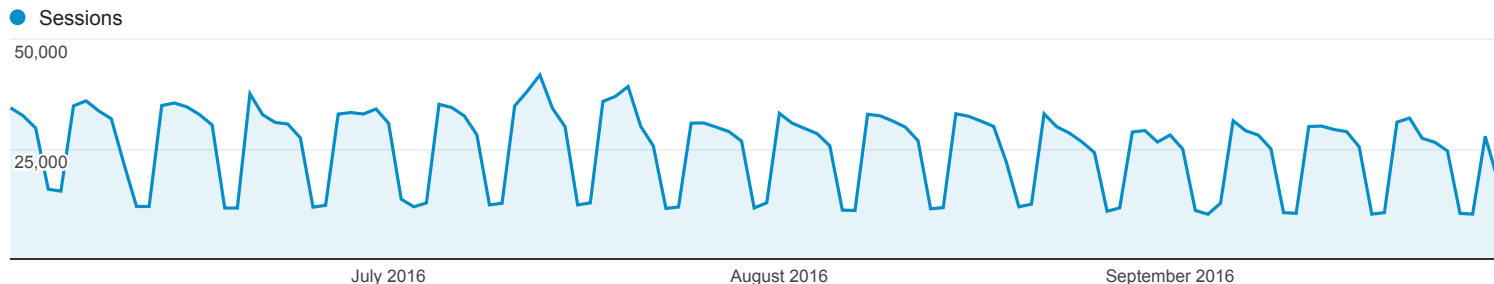

# Audience Overview

All Users  
100.00% Sessions

## Overview

Sessions  
**2,966,601**

Users  
**1,193,758**

Pageviews  
**19,030,202**

Pages / Session  
**6.41**

Avg. Session Duration  
**00:05:40**

Bounce Rate  
**28.86%**

% New Sessions  
**35.21%**