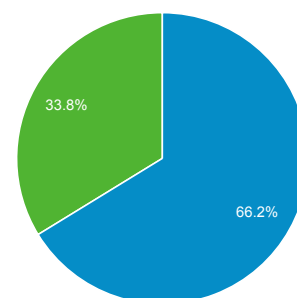

# Audience Overview

All Users  
100.00% Sessions

## Overview

Sessions  
**2,402,255**

Users  
**964,071**

Pageviews  
**14,545,323**

Pages / Session  
**6.05**

Avg. Session Duration  
**00:05:27**

Bounce Rate  
**28.09%**

% New Sessions  
**33.74%**

Returning Visitor New Visitor

Language	Sessions	% Sessions
1. en-us	2,341,895	97.49%
2. en-gb	7,223	0.30%
3. ja-jp	6,565	0.27%
4. ja	4,182	0.17%
5. en-ca	4,098	0.17%
6. fr	3,927	0.16%
7. de-de	3,634	0.15%
8. en	3,130	0.13%
9. pl	2,963	0.12%
10. de	2,860	0.12%